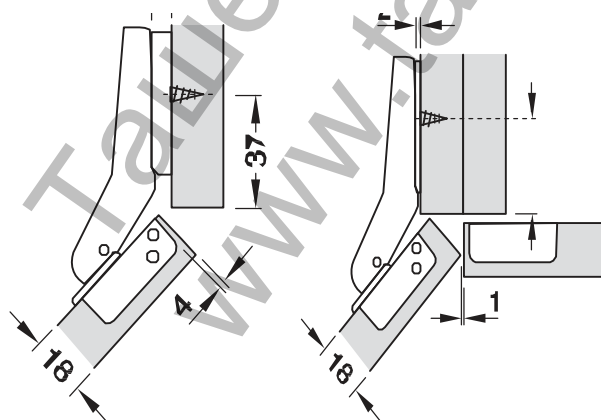

## Панта Hafele мебелна изхвърляща скрита, на полупокрит кант, Metallamat A/SM 110°

Продукт: [Панта Hafele мебелна изхвърляща скрита, на полупокрит кант, Metallamat A/SM 110°](#)

Категория: [Обков мебелен](#)